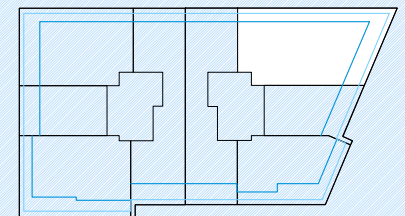

Opale

Chêne-Bourg

CHEMIN DE LA GRAVIÈRE 5A
1225 CHÈNE-BOURG

APPARTEMENT 5 PIÈCES (GE)
PLAN TYPE - ANGLE NORD-EST

HAUTEUR SOUS-PLAFOND : 2,50 m

0 50 100 250

ECHELLE 1/100, POUR IMPRESSION FORMAT A4

aménagement et mobiliers présents à titre d'illustration et non fournis par le bailleur