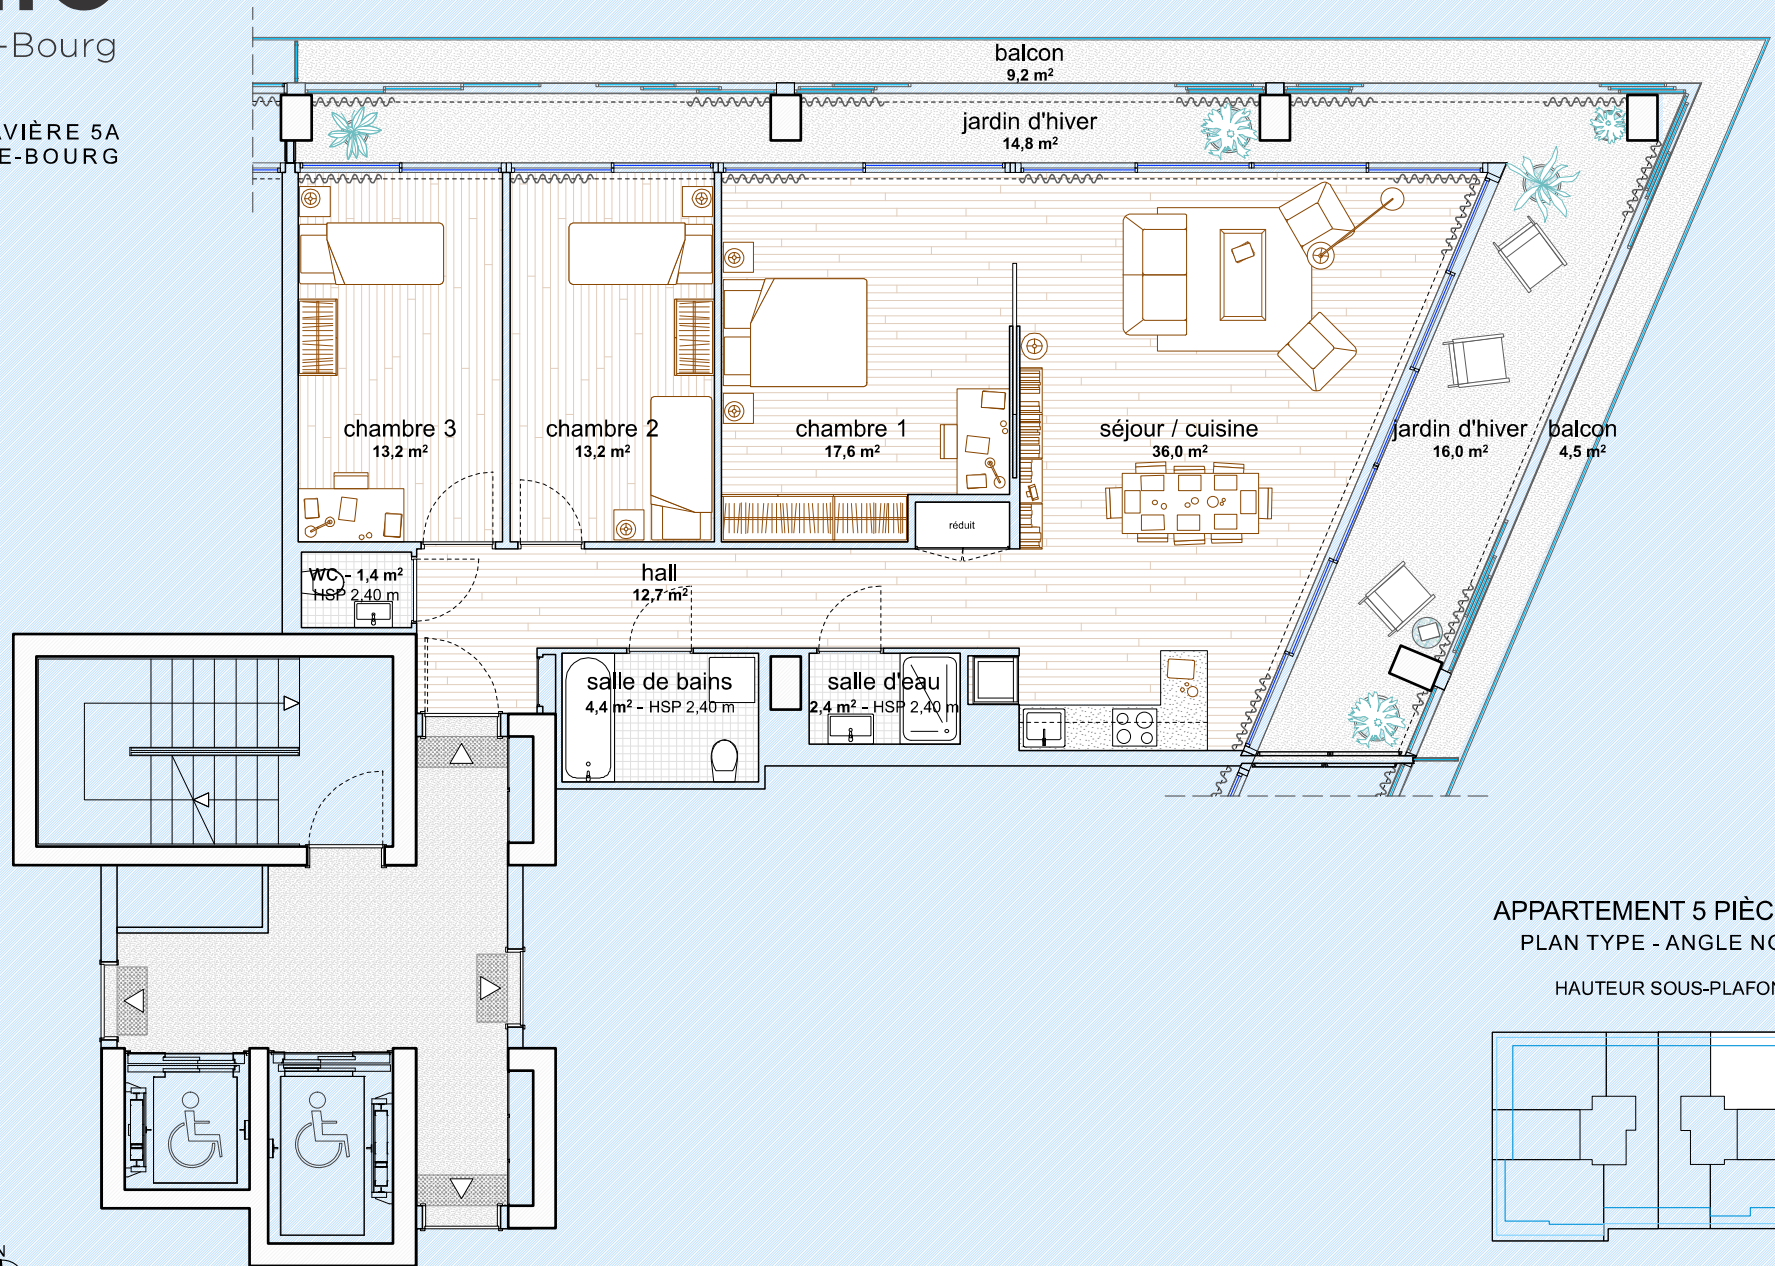

Opale

Chêne-Bourg

CHEMIN DE LA GRAVIÈRE 5A
1225 CHÈNE-BOURG

APPARTEMENT 5 PIÈCES (GE)
PLAN TYPE - ANGLE NORD-EST

HAUTEUR SOUS-PLAFOND : 2,50 m

0 50 100 250

ECHELLE 1/100, POUR IMPRESSION FORMAT A4

aménagement et mobiliers présents à titre d'illustration et non fournis par le bailleur